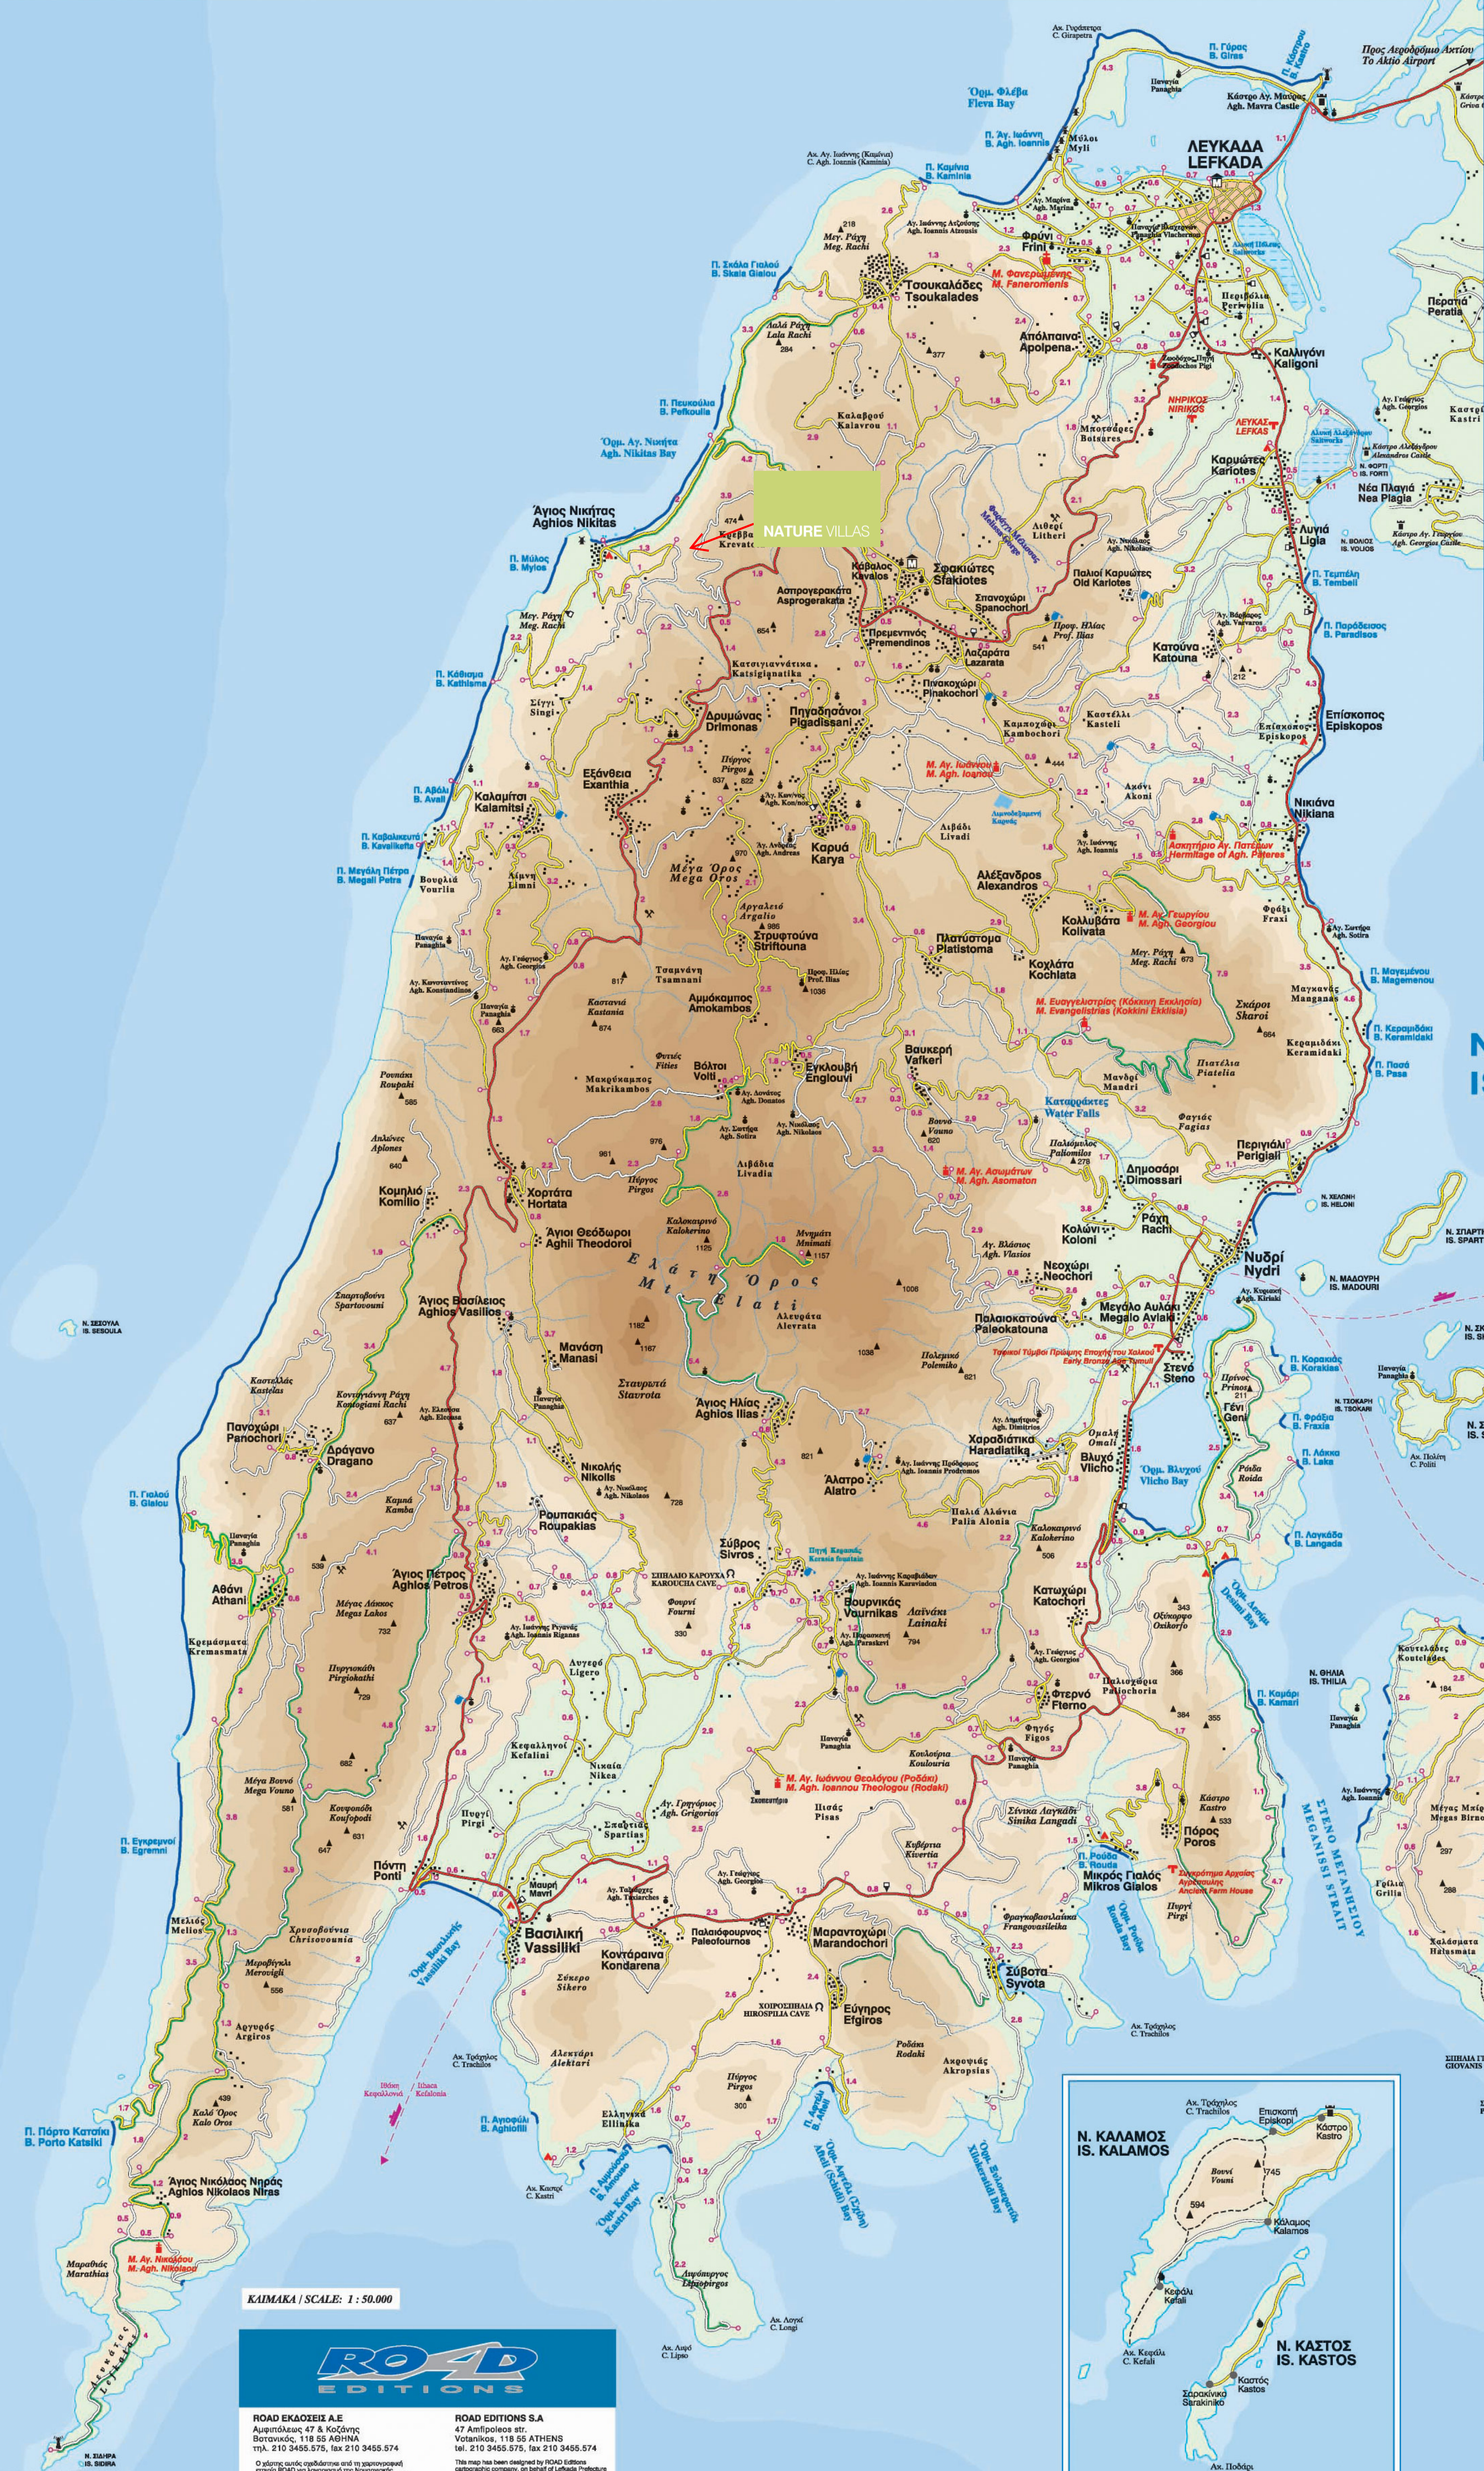

ΣΥΝΤΟΜΟΓΡΑΦΙΕΣ ABBREVIATIONS	ABBREVIATIONS	ABBREVIATIONS	ABBREVIATIONS
Π.: Παροία Ac.: Ακρωτήριο N.: Νησί M.: Μονή Ay.: Άγιος	B.: Beach C.: Cape Is.: Island M.: Monastery Agh.: Saint	B.: Strand C.: Kap Is.: Insel M.: Kloster Agh.: Heiliger	B.: Spiaggia C.: Capo, Promontorio Is.: Isola M.: Monastere Agh.: Sant

Ν. ΛΕΥΚΑΔΑ IS. LEFKADA